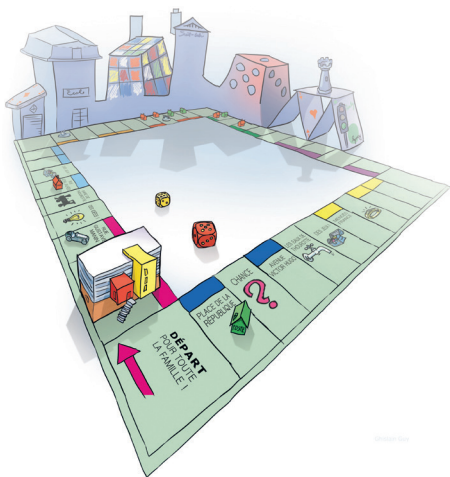

Sur demande, il est possible d'effectuer des impressions et des photocopies payantes.

Votre espace extérieur

En accès libre, aux horaires d'ouverture de l'Espace Angèle Fontaine :

- 2 aires de jeu pour les enfants de 2 à 6 ans et de 6 à 12 ans,
- un jardin pédagogique,
- un espace d'agrément.

La ludothèque

Plus de 1200 jeux de société, de tous types et pour tous âges, vous attendent à la ludothèque. Vous avez la possibilité de jouer sur place ou d'emprunter. La ludothèque vous prête également ses jeux géants, parfaits pour des goûters d'enfants ou des fêtes, en famille comme entre amis.