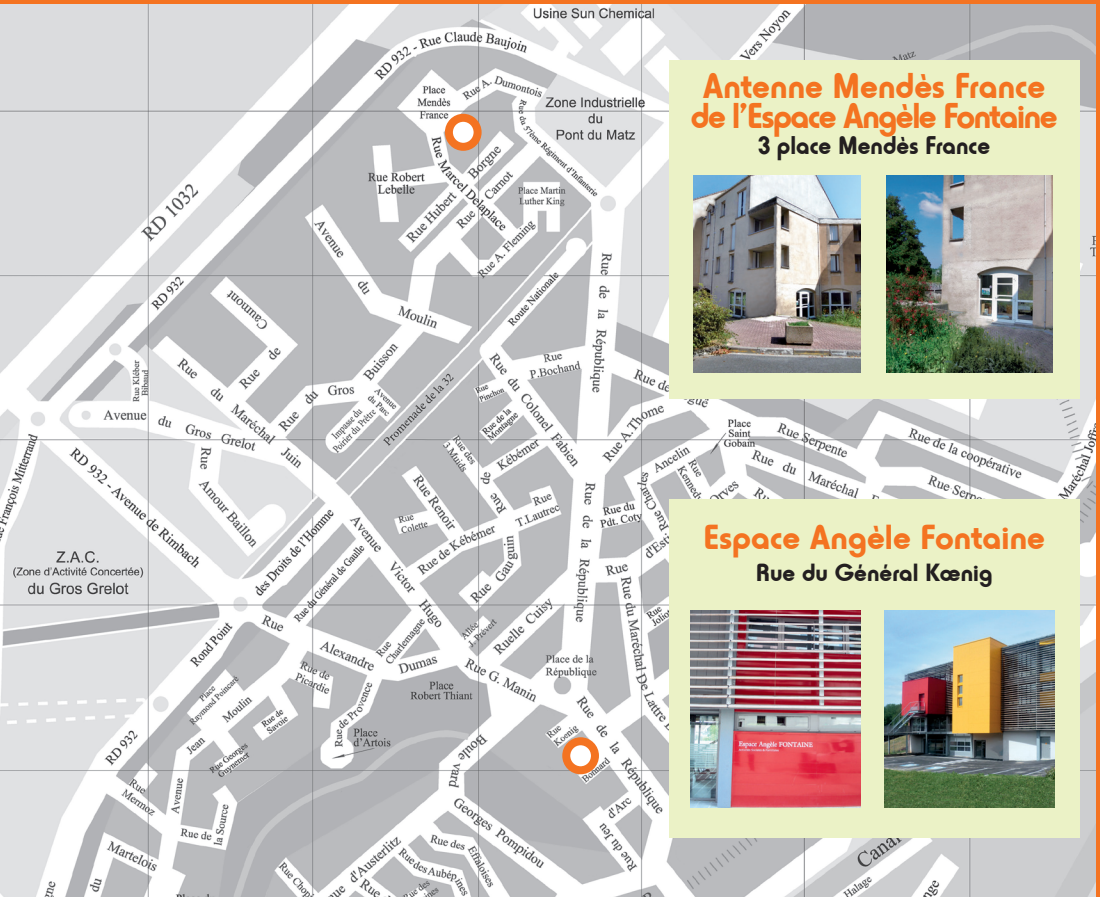

Le plan d'accès

Antenne Mendès France de l'Espace Angèle Fontaine 3 place Mendès France

Espace Angèle Fontaine Rue du Général Koenig

L'Espace Angèle Fontaine

vous accueille, de septembre à août :

- le mardi de 8h30 à 12h30 et de 13h30 à 17h30
- le mercredi de 8h30 à 12h30 et de 13h30 à 18h00 **En période scolaire**
- de 8h30 à 12h30 et de 13h30 à 17h30 **En période de vacances scolaires**
- le jeudi de 8h30 à 12h30 et de 13h30 à 17h30
- le vendredi de 8h30 à 11h30 et de 13h30 à 17h30
- le samedi de 10h00 à 12h00 et de 13h30 à 16h30