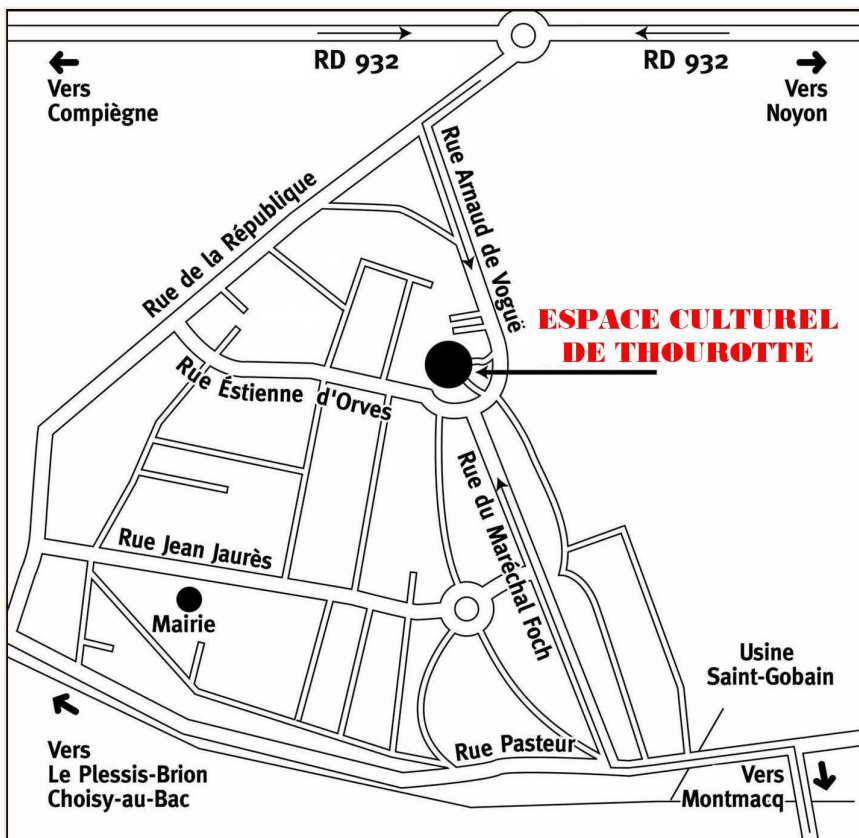

ESPACE CULTUREL DE THOUROTTE
Place Saint-Gobain
60150 THOUROTTE
03.44.90.61.26

ESPACE CULTUREL DE THOUROTTE

Guide du lecteur

Médiathèque Municipale

Livres, Revues, CD, DVD

LUNDI : Fermé
MARDI : 12H - 20H
MERCREDI : 9H - 12H / 13H30 - 18H
JEUDI : Fermé
VENDREDI : 13H30 - 18H
SAMEDI : 9H - 12H / 13H30 - 18H